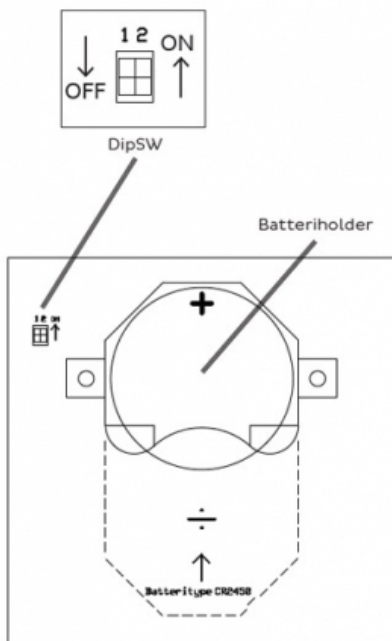

Teknisk

Dimensjon: Tilpasset RS 16-standard

Batteri: 1x CR2450

Frekvens: 868,100 MHz

Sendereffekt: +5dBm

Batterilevetid: Inntil 4 år

Koblingskjema

1	2	Tid:
ON	ON	30 min
OFF	ON	1 time
ON	OFF	4 timer
OFF	OFF	12 timer